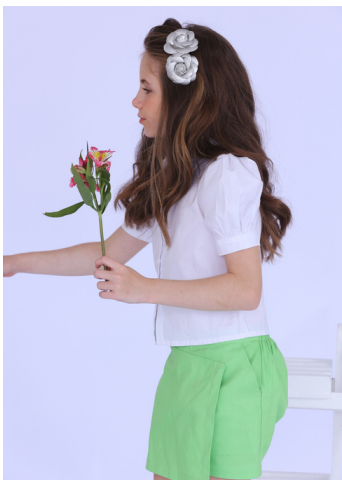

Saia Short Celina
S242514 R$ 99,00