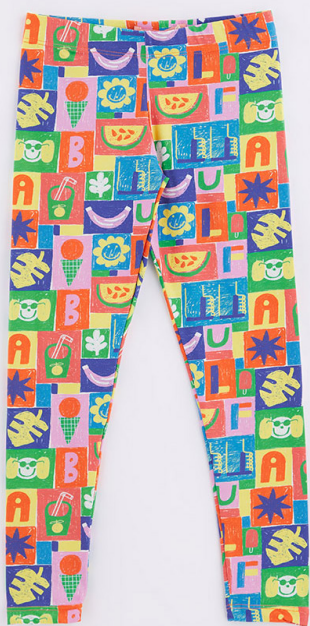

5.17094 | SHORT AMOR DE FLOR

5.16556 | VESTIDO MALHA BEIRINHA

5.16515 | LEGGING BORBORANGO

5.16532 | SHORT MALHA BORBORANGO

5.16557 | VESTIDO MALHA BORBORANGO

5.16583 | BLUSA MALHA BORBORANGO

5.16539 | MACAQUINHO MALHA BURRICA ROSA

5.16895 | VESTIDO CANTO DO SOL OFF

5.16891 | VESTIDO CANTO DO SOL PRETO

5.16541 | MACAQUINHO MALHA CARAMURU OFF

5.16558 | VESTIDO MALHA CARAMURU OFF

5.17149 | BLUSA MALHA CARAMURU OFF

5.16714 | CAMISETA UV CROPPED CARIMBO

5.16723 | BIQUINI CARIMBO

5.16519 | LEGGING LYCRA CARIMBO

5.16877 | MACAQUINHO CARIMBO

5.16977 | TOP CHITA PLIM

5.17084 | SHORT CHITA PLIM

5.17145 | BLUSA MALHA COLORZITA

5.17161 | SHORT MALHA COLORZITA

5.16559 | VESTIDO MALHA COLORZITA

5.16886 | VESTIDO CORAFLO

5.16998 | BLUSA CORAFLOR

5.17149 | SHORT CORAFLOR

5.16873 | VESTIDO MIDI COR-DE-FLOR

5.16980 | BLUSA COR-DE-FLOR

5.17087 | SAIA COR-DE-FLOR

5.16882 | VESTIDO DA MATA

55.16786 | VESTIDO DIA NO MANGUE