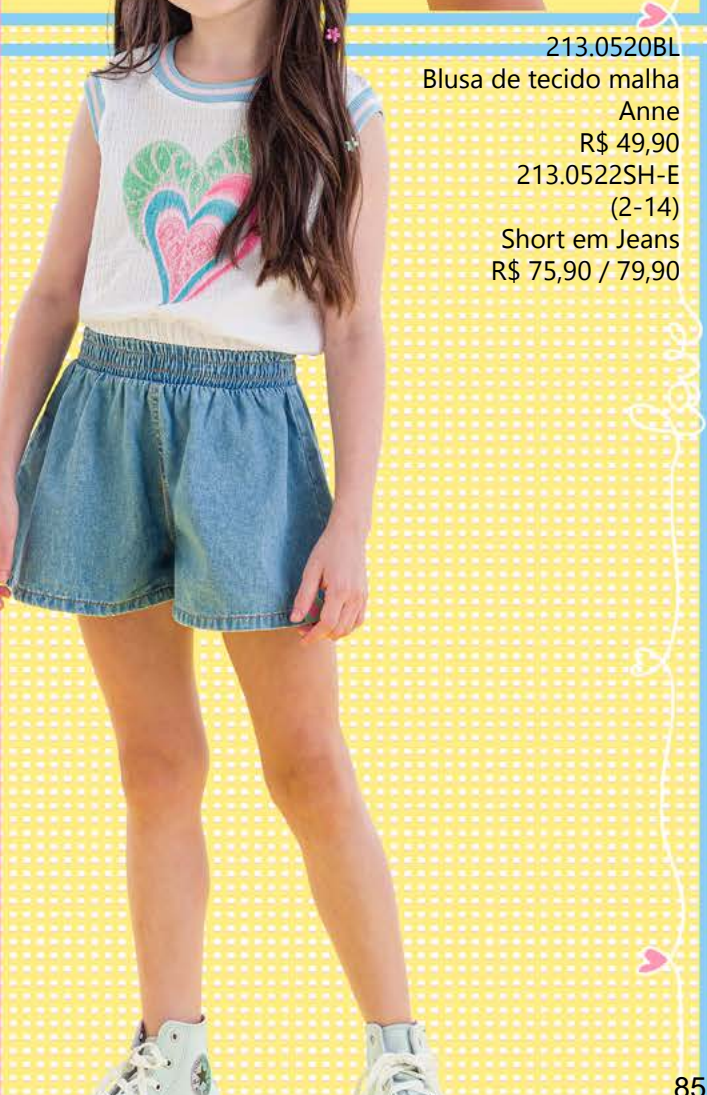

213.0438TP
(4-14)
Top em viscose
R\$ 39,90
213.0430SH-E
(2-14)
Short em Jeans
R\$ 79,90
R\$ 79,90

213.0578BL-E
Blusa de malha canelada
R\$ 43,90 / 48,90
213.0088SH-E
(2-14)
Short em Jeans
R\$ 89,90

213.0016BL-E
Blusa em Meia malha
R\$ 65,90
213.0088SH-E
(2-14)
Short em Jeans
R\$ 89,90