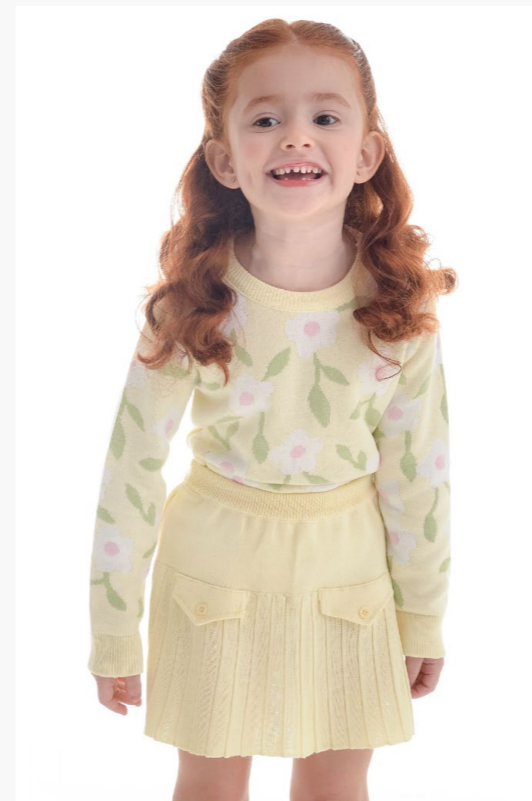

4616 . Sweater Julia Kids
Cores: Amarelo
Tamanhos: 1,2,3,4,6,8 e 10