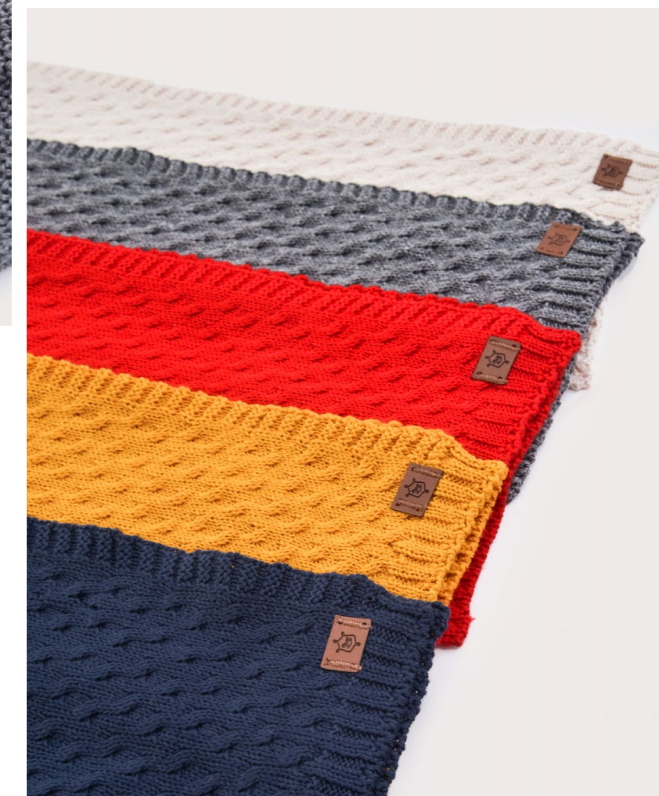

4450 . Calça Otavio Kids
Cores: Vermelho, Verde, Azul e Chumbo
Tamanhos: 1,2,3,4,6,8 e 10

4465 . Gorro Omero Kids
Cores: Vermelho, Verde e Lima
Tamanhos: P, M e G

4440 . Camisa Joaquim kids
Cores: Branco
Tamanhos: 1,2,3,4,6,8 e 10

4430 . Cardigan Yan Kids
Cores: Vermelho, Azul, Verde e Laranja
Tamanhos: 1,2,3,4,6,8 e 10

4450 . Calça Otavio Kids
Cores: Vermelho, Verde, Azul e Chumbo
Tamanhos: 1,2,3,4,6,8 e 10

4467 . Gorro James Kids
Cores: Chumbo e Preto
Tamanhos: P, M e G

4474 . Cachecol Cris Kids
Cores: Preto, Vermelho, Bege, Amarelo, Cinza e Marinho
Tamanhos: UN

4472 . Gola Charles Kids
 Cores: Preto, Vermelho, Azul, Bege,
 Amarelo, Cinza e Marinho
 Tamanhos: UN

4460 . Kit Acessórios Apolo Kids
 Cores: Vermelho, Laranja, Cobre e Mostarda
 Tamanhos: P, M e G