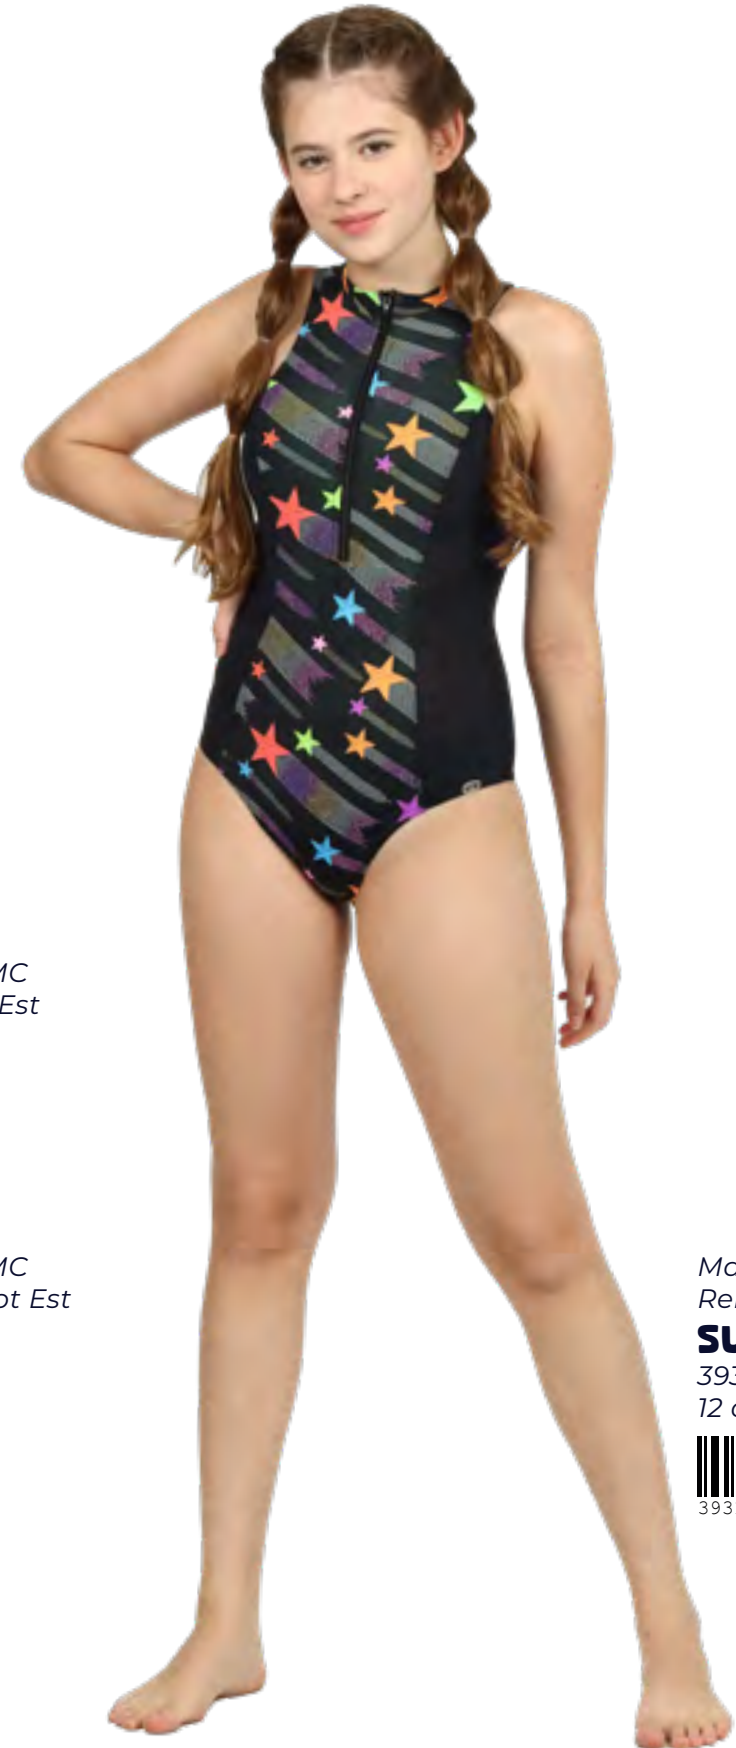

39302

*Bíquini Cropped MC
Teen Sabrina Hot Est*
SUPER STAR
39355
12 ao 16

39355

*Bíquini Cropped MC
Juvenil Sabrina Hot Est*
SUPER STAR
39695
18 ao 22

39695

*Maiô Teen
Rebeca Est*
SUPER STAR
39315
12 ao 18