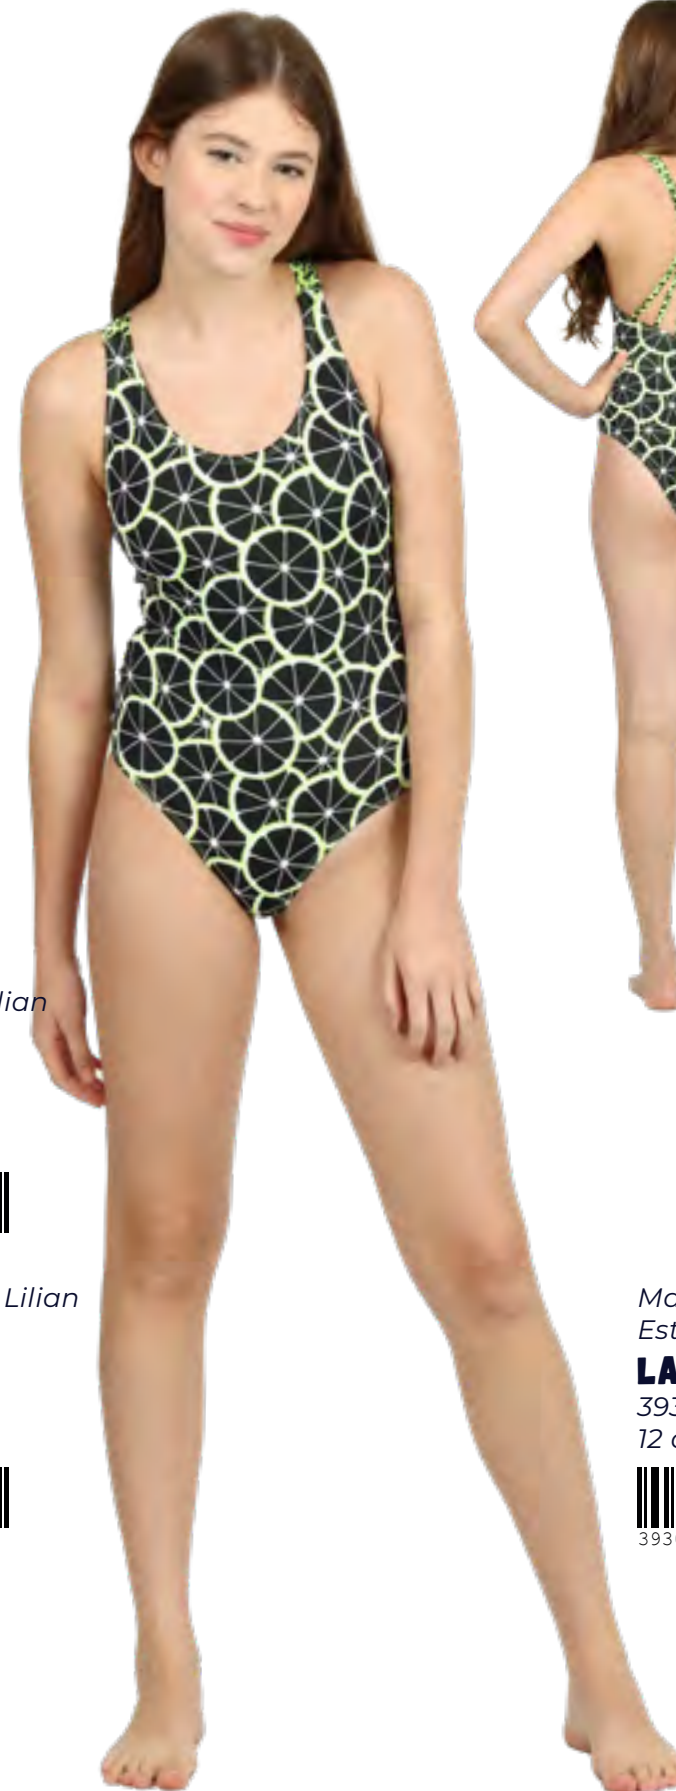

*Body Teen Lilian
Liso*

*Maiô Teen Larissa
Est*

LARANJADA
39309
12 ao 18