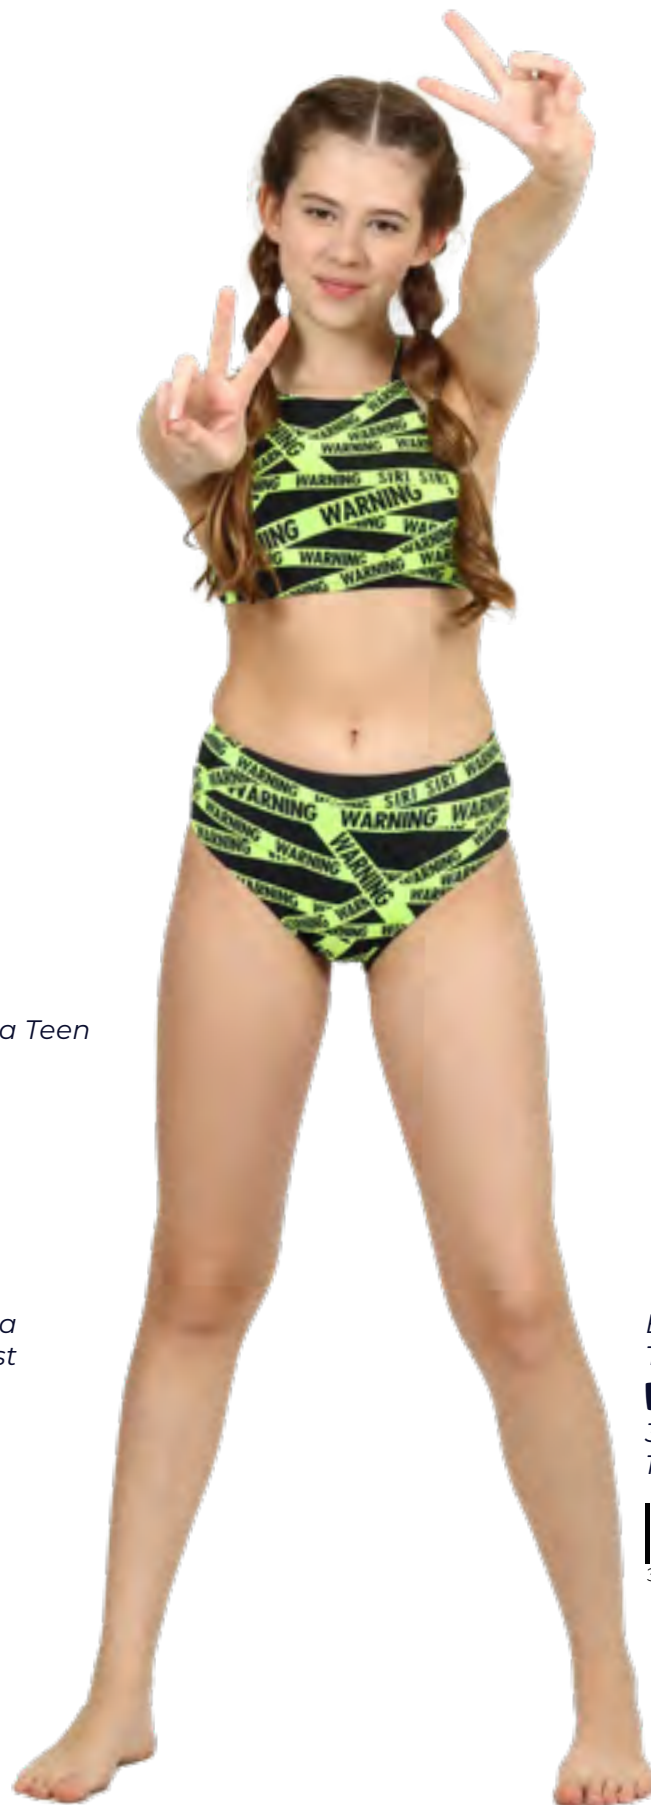

Biquini Cortinha Teen Marina Est

Biquini Cropped Teen Sofia Est

WARNING

39324

12 ao 18

39324