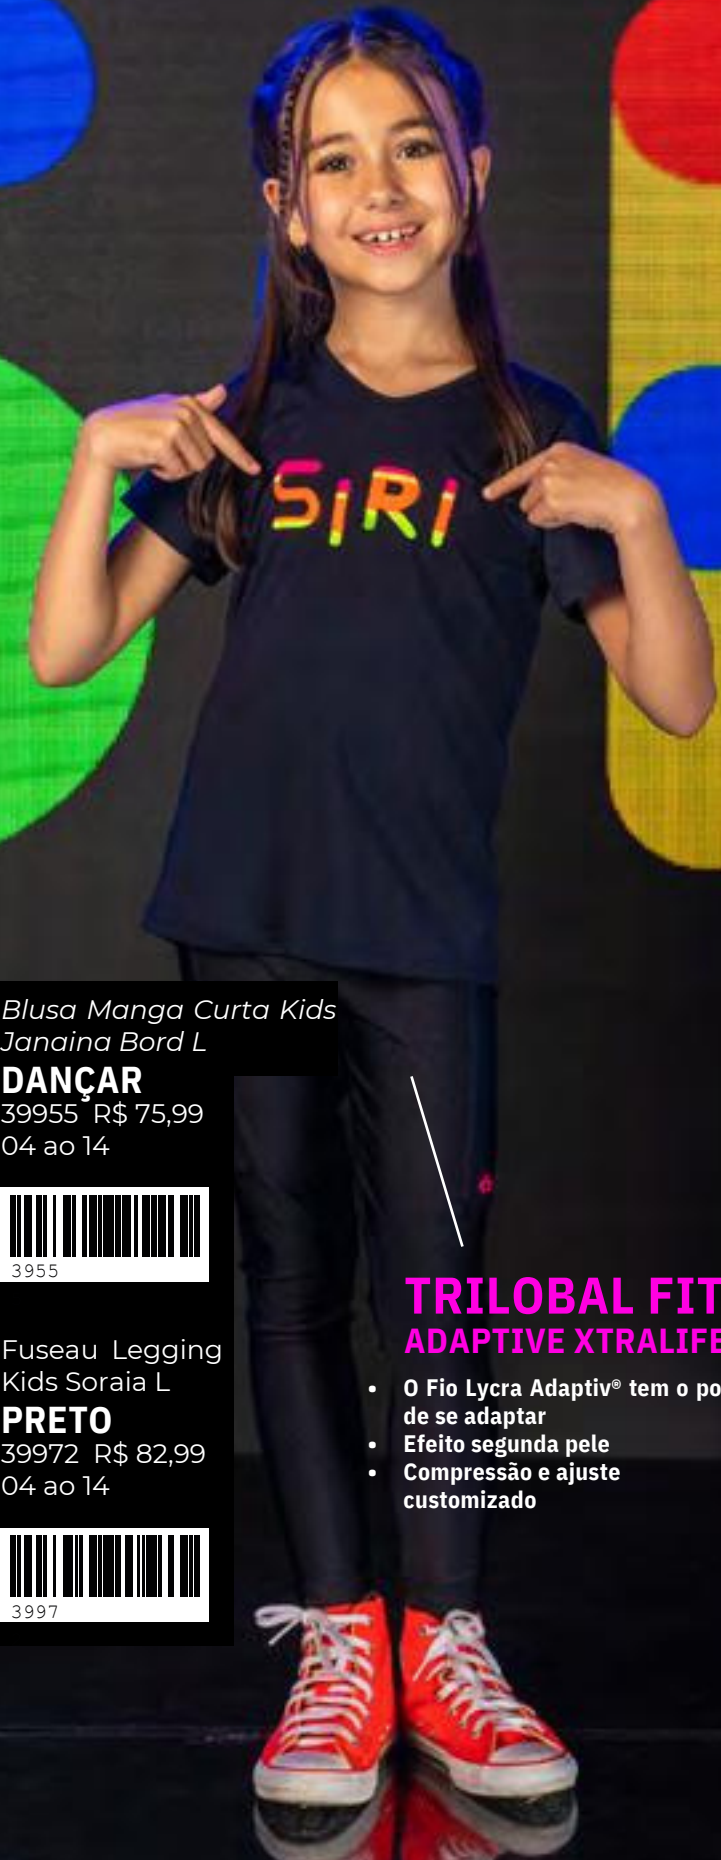

Blusa Manga Curta Kids
Janaina Bord L

DANÇA
39955 R$ 75,99
04 ao 14

Fuseau Legging
Kids Soraia L

PRETO
39972 R$ 82,99
04 ao 14

TRILOBAL FIT ADAPTIVE XTRALIFE

- O Fio Lycra Adaptiv® tem o poder de se adaptar
- Efeito segunda pele
- Compressão e ajuste customizado

NEW TRIP

- Microfibras de poliamida com fio ultra fino que forma microporos que garantem a transpiração.
- Easy care
- Tecnologia Solar Max FPS 50+