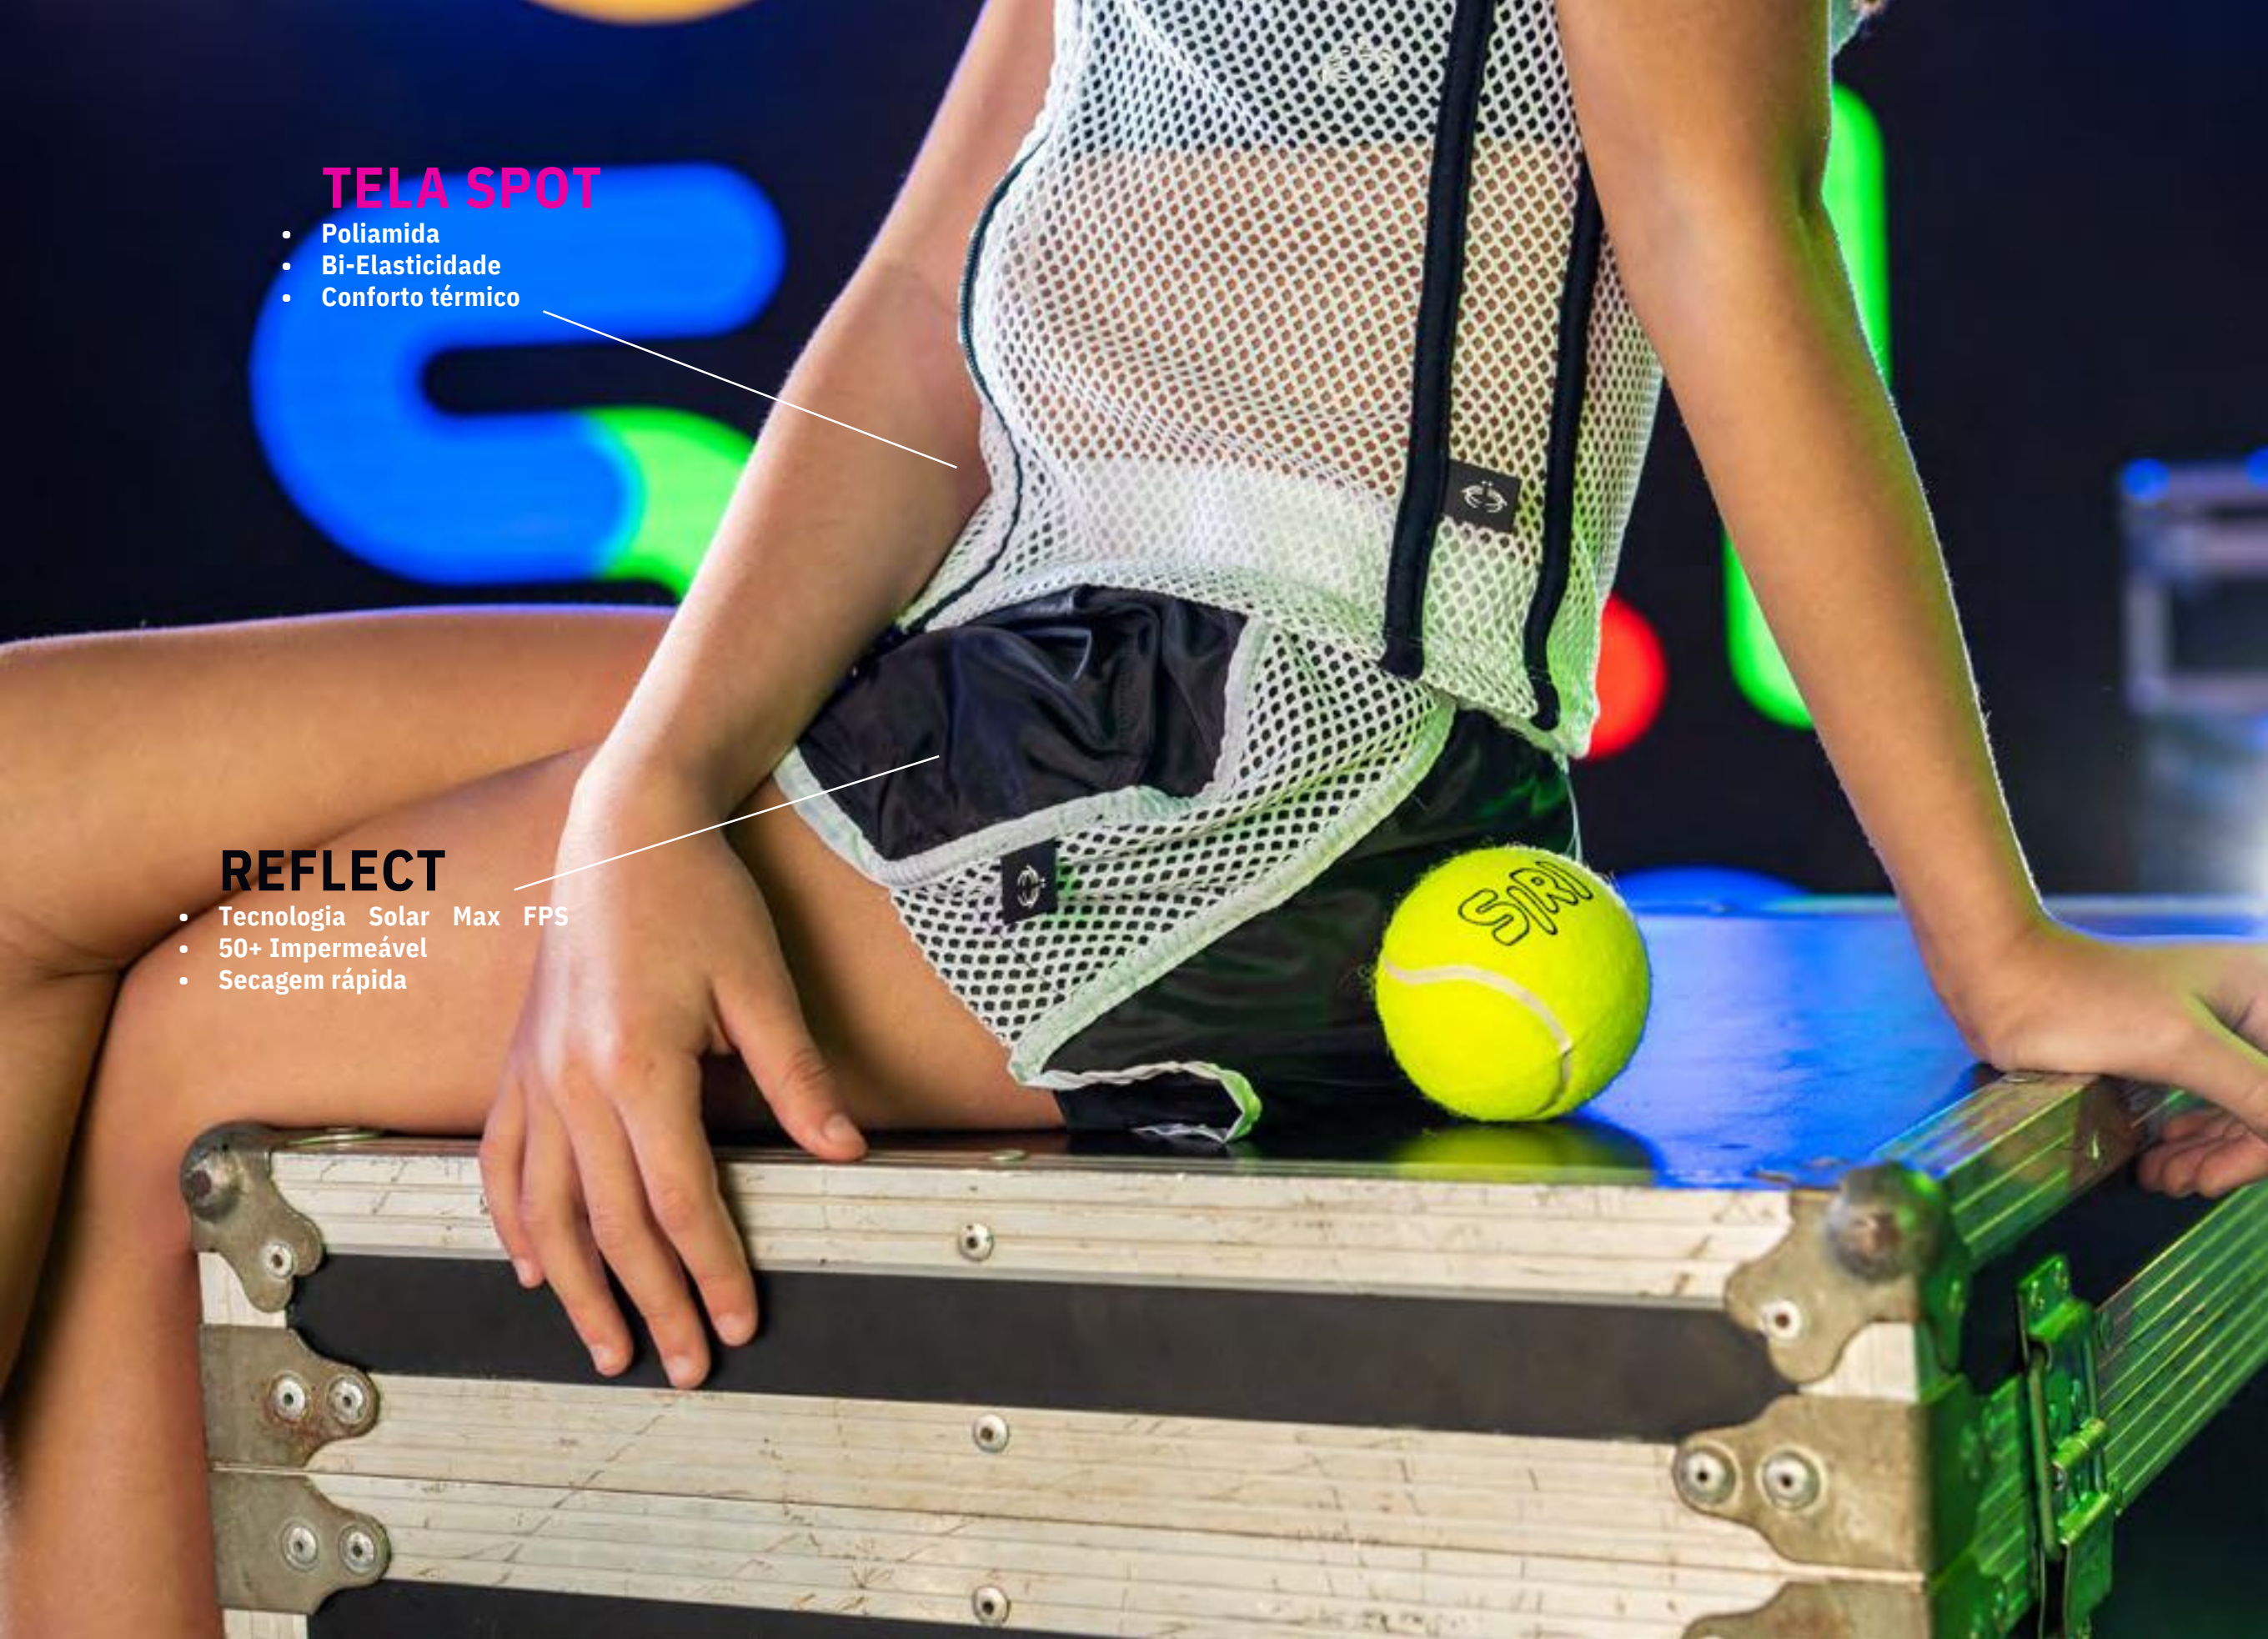

39400

TELA SPOT

- Poliamida
- Bi-Elasticidade
- Conforto térmico

REFLECT

- Tecnologia Solar Max FPS
- 50+ Impermeável
- Secagem rápida

AGOSTO - NOVEMBRO

3º

SIRI