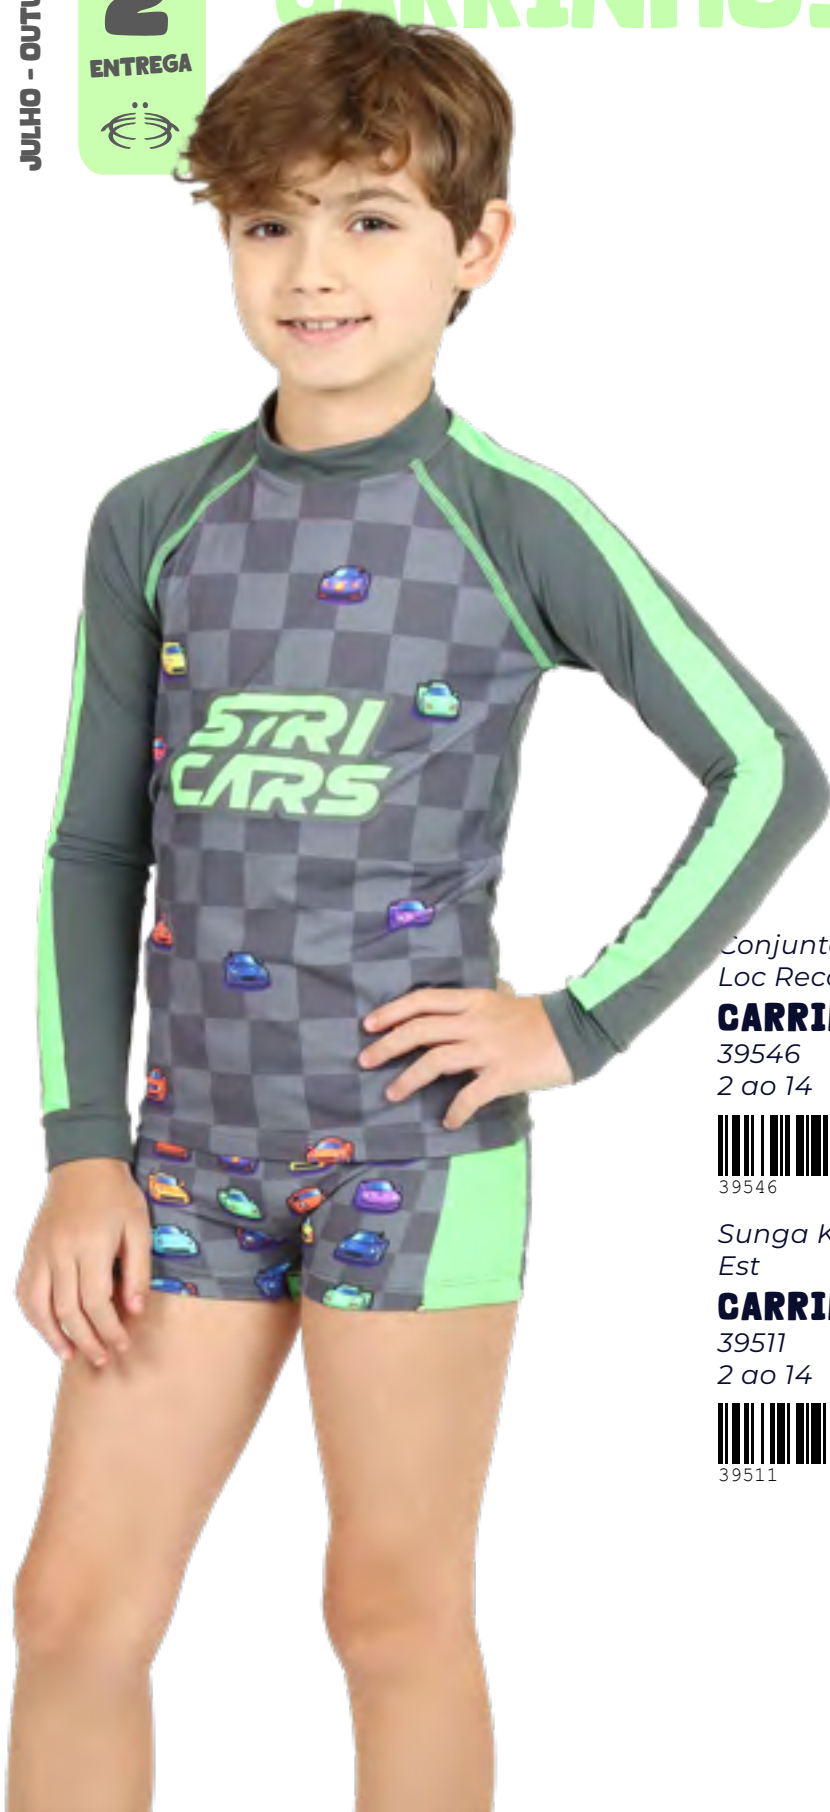

*Toalha Kids Felipe
Est*

COLORSSAURO

39703

2 ao 14

39703

CARRINHOS

Conjunto Kids Igor
Loc Recorte Est
CARRINHOS
39546
2 ao 14

Sunga Kids Murilo
Est
CARRINHOS
39511
2 ao 14