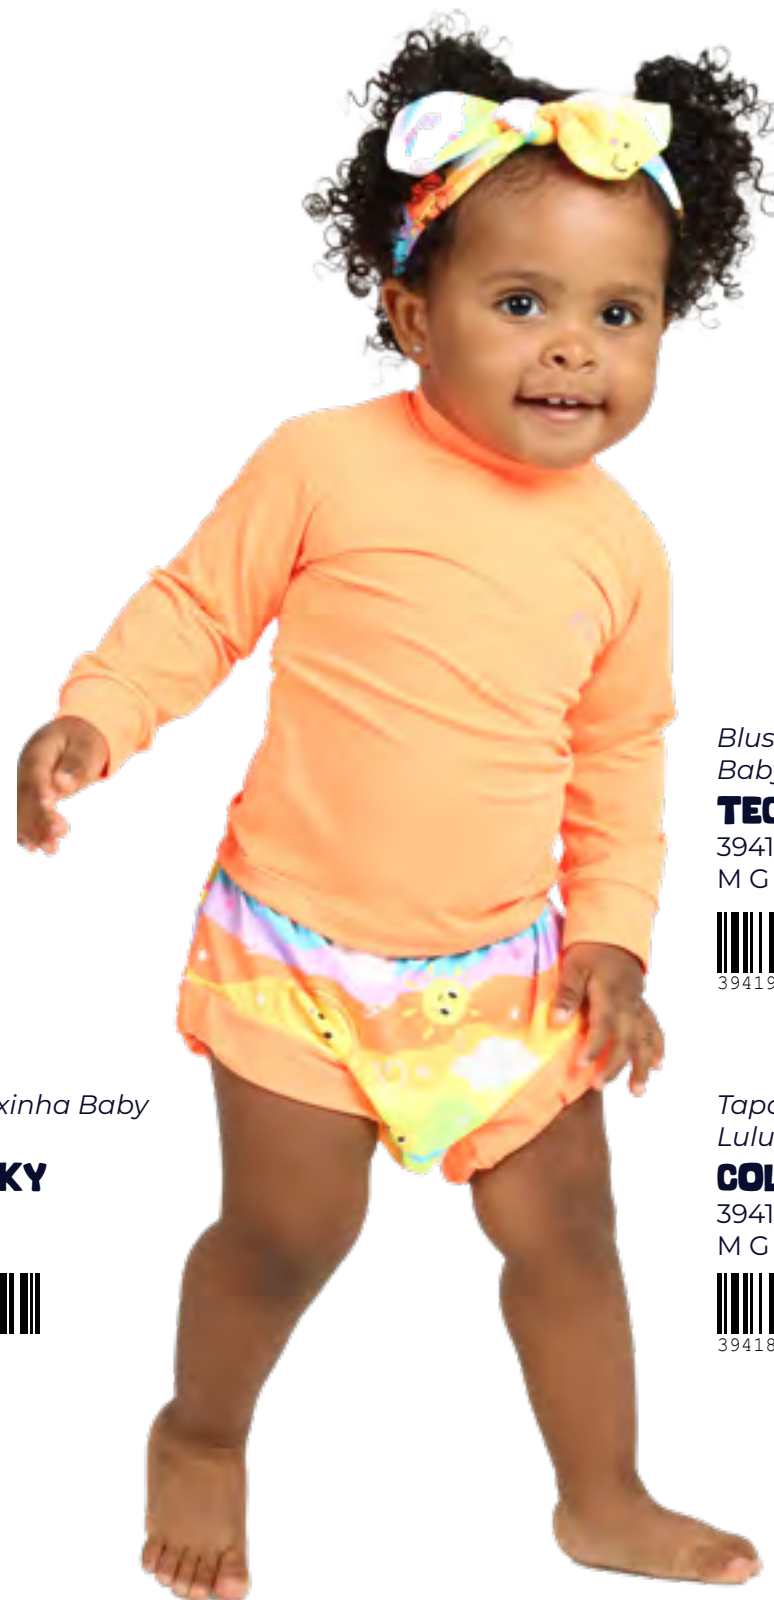

Biquíni Faixinha Baby
Emily Est

Blusa de Proteção UV
Baby Liso

TECH

39419
M G GG 01

39419

Tapa Fralda Baby
Lulu Est

COLOR SKY

39418
M G GG 01

39418