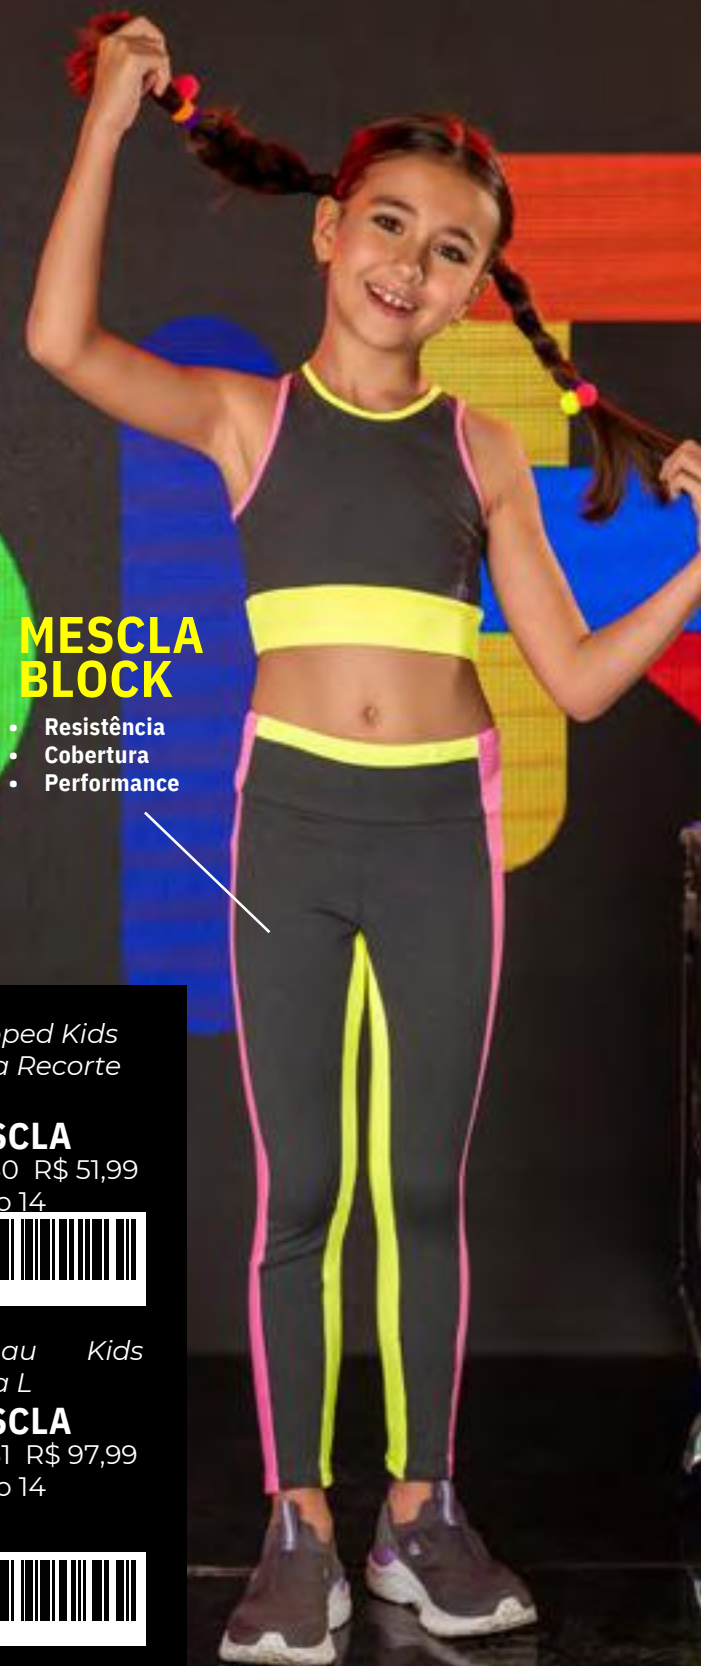

MESCLA

39981 R$ 97,99
04 ao 14

3998