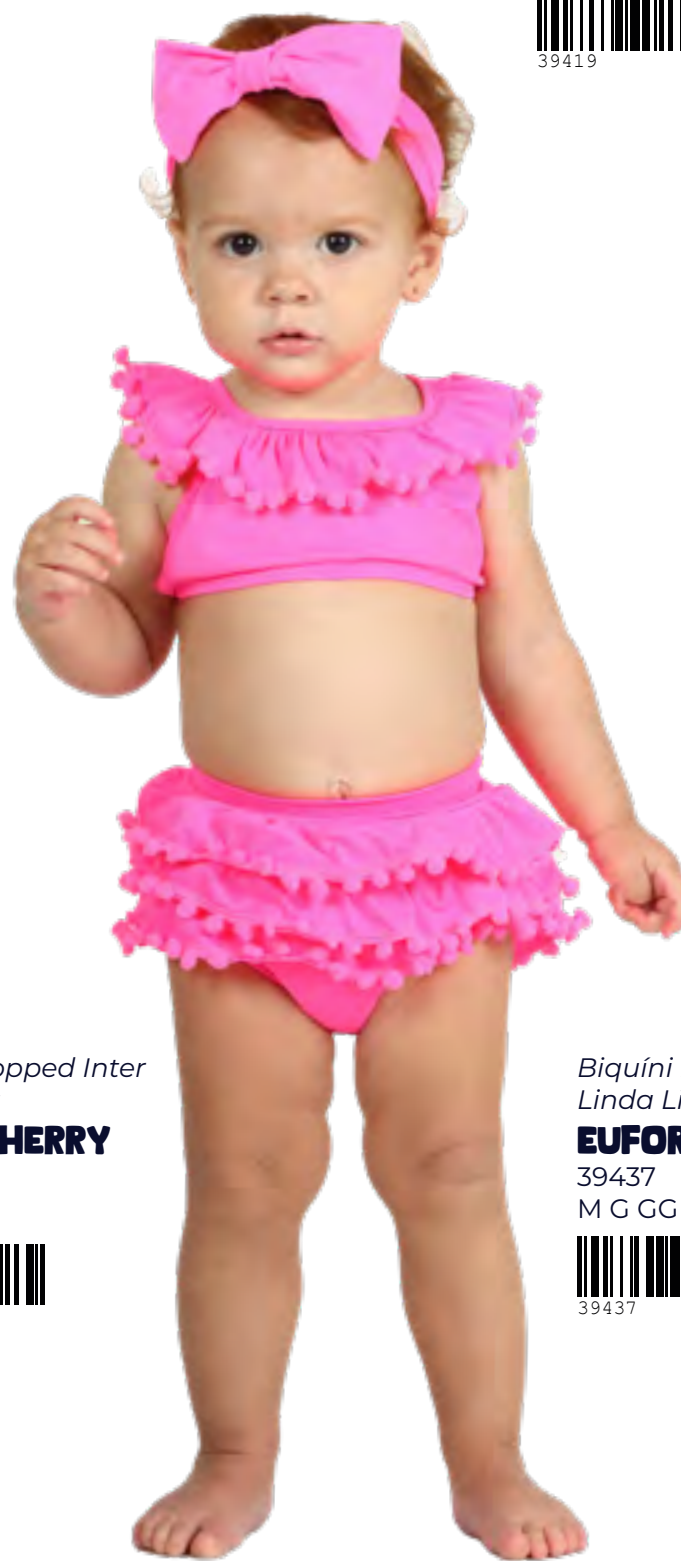

Biquíni Cropped Inter
Jessica Est

HAPPY CHERRY

39043
02 ao 08

39043

Blusa de Proteção UV
Baby Liso

BLISS

39419
M G GG 01

39419

Biquíni Faixinha Baby
Linda Liso

EUFORIA

39437
M G GG 01

39437